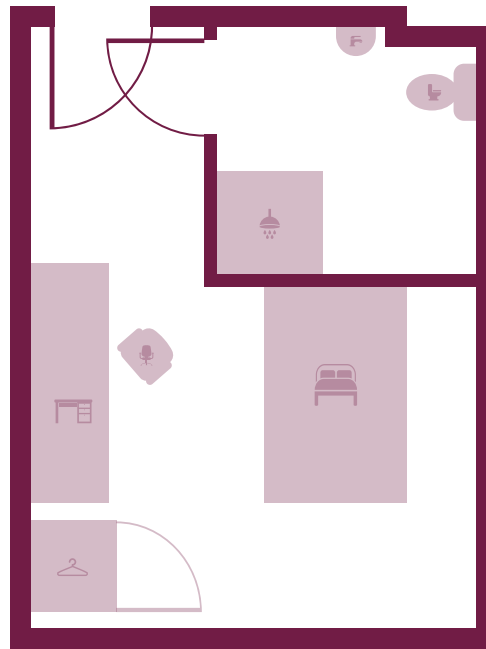

# THE SIDINGS

ALL ROOM TYPES

STANDARD EN SUITE

ACCESSIBLE EN SUITE

ACCESSIBLE STUDIO

PENRYN  
STUDENT ACCOMMODATION  
01326 591011