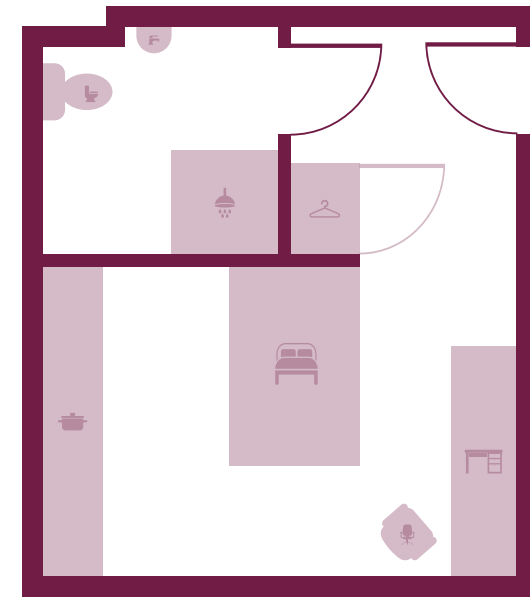

# THE SIDINGS

ALL ROOM TYPES

STANDARD EN SUITE

ACCESSIBLE EN SUITE

ACCESSIBLE STUDIO

PENRYN  
STUDENT ACCOMMODATION  
01326 591011